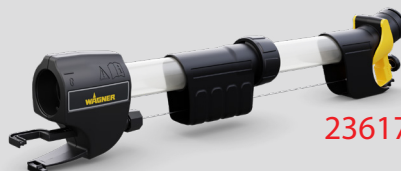

Universal Extra Prodloužení 60 cm

2361756

www.aplikacebarev.cz

Tel.: +420 734 792 823